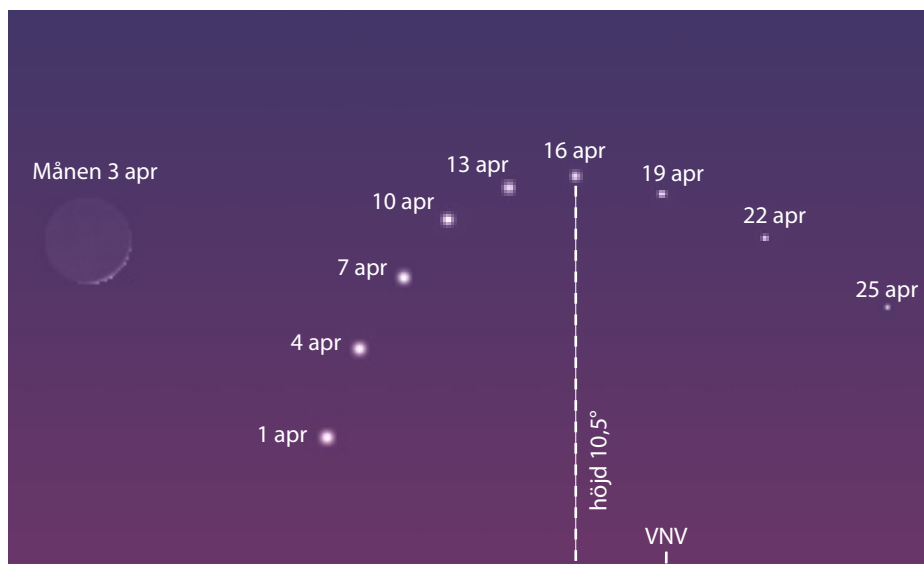

dag	kl	händelse
16	17	Merk. största elongation, 20°V. mag +0,2, dia 8", dekl +19°.
16	20.54	Merkurius bäst synlig, höjd 10,5° vid skymningens slut.
16	21.36	☽ Fullmåne i Virgo. u 19.43, k 00.14, n 06.04.
17	07	Månen närmast, 357 157 km.
18	02.11–03.17	Månen ockult. α^1 Lib.
18	02.18–03.24	Månen ockult. α^2 Lib.
19	07	Solen i Aries, dekl +11°.
19	08	Saturnus 1,3°N om ζ Tauri.
19	17	Månen 3,2°N om Antares.
19	20.59	Jupiter: Callisto-förm. börjar.
20	01	Asteroiden Nysa (mag +11) passerar över nordligaste delen av Krabbnebulosan M 1.
20	01.52	Jupiter: Callisto-förm. slutar.
20	04.25	Algol-minimum.
20	17	Mars 0,4°N om klotformiga stjärnhopen M 75.

21	–	R Lyncis i maximum.
21	04	Mars i Capricornus, dekl –21°.
21	20	Månen sydligast, –26°27'.
23	00	Lyriderna i maximum, 18–90 /tim, radiant: 18h04m/+34°, synliga 16–25/4, 49 km/s.
23	01.14	Algol-minimum.
23	10	Månen 4,2°S om Mars.
23	14.18	☉ Sista kvarteret i Cap. u 04.15, k 07.00, n 09.52.
23	21.13	Sirius försvinner i skymningen.
24	01	Jupiter 0,8°N om δ Cancri.
24	06	Månen 6,2°S om Neptunus.
25	01	Arcturus kulminerar i söder.
25	18	Månen 5,4°S om Uranus.
25	22.03	Algol-minimum.
26	21.21	Merkurius försvinner i skymn.
26	–	Astr. gryn/skymn upphör.

28	–	V Bootis i maximum.
28	20	Månen 3,3°S om Venus.
29	–	RU Herculis i maximum.
29	–	R Sagittarii i maximum.

Merkurius är synlig på aftonen lågt i väster-nordväst under april. Kartan ovan visar plane-
tens lägen för var tredje dag vid den borgerliga skymningens slut. (Starry Night Pro)

Solen

	Upp- gång	Kulmination tid	Ned- gång höjd	Stj.- bild
Apr 1	06.24	12.59	36°	Psc
Apr 6	06.10	12.58	38°	Psc
Apr 11	05.56	12.56	40°	Psc
Apr 16	05.42	12.55	41°	Psc
Apr 21	05.28	12.54	43°	Ari
Apr 26	05.15	12.53	45°	Ari

Gryning & Skymning

	Gryning			Skymning		
	Astr	Naut	Borg	Borg	Naut	Astr
Apr 1	3.56	4.53	5.43	20.17	21.08	22.06
Apr 6	3.35	4.36	5.28	20.29	21.22	22.24
Apr 11	3.11	4.18	5.13	20.42	21.37	22.45
Apr 16	2.45	4.00	4.58	20.54	21.53	23.10
Apr 21	2.12	3.41	4.42	21.08	22.10	23.43
Apr 26	1.13	3.21	4.27	21.21	22.28	–

Merkurius

	Upp- gång	Kulmination tid	Ned- gång höjd	Avst. fr. sol
Apr 1	06.36	13.39	40°	9°Ö
Apr 6	06.19	13.54	45°	14°Ö
Apr 11	06.02	14.04	48°	18°Ö
Apr 16	05.45	14.08	51°	20°Ö
Apr 21	05.28	14.03	52°	19°Ö
Apr 26	05.14	13.49	52°	15°Ö

Venus (fas 1 apr 80%, 11 apr 82%, 21 apr 85%)

	Upp- gång	Kulmination tid	Ned- gång höjd	Avst. fr. sol
Apr 1	05.54	10.49	21°	15.45 36°V
Apr 6	05.43	10.52	23°	16.02 35°V
Apr 11	05.31	10.55	25°	16.20 34°V
Apr 16	05.19	10.58	28°	16.38 32°V
Apr 21	05.07	11.00	30°	16.55 31°V
Apr 26	04.54	11.03	32°	17.13 30°V

Mars

	Upp- gång	Kulmination tid	Ned- gång höjd	Stj.- bild
Apr 1	04.23	07.34	9°	10.44 Sgr
Apr 11	04.04	07.21	9°	10.39 Sgr
Apr 21	03.42	07.08	10°	10.34 Sgr

Jupiter

	Upp- gång	Kulmination tid	Ned- gång höjd	Stj.- bild
Apr 1	12.37	20.59	51°	05.26 Cnc
Apr 11	11.58	20.20	50°	04.46 Cnc
Apr 21	11.21	19.43	50°	04.08 Cnc

Saturnus (ringlutning 1 apr –27°)

	Upp- gång	Kulmination tid	Ned- gång höjd	Stj.- bild
Apr 1	08.55	17.49	54°	02.46 Tau
Apr 11	08.18	17.13	54°	02.11 Tau
Apr 21	07.42	16.37	54°	01.36 Tau

Uranus

	Upp- gång	Kulmination tid	Ned- gång höjd	Stj.- bild
Apr 1	05.47	10.32	20°	15.16 Aqr
Apr 11	05.09	09.54	20°	14.40 Aqr
Apr 21	04.30	09.16	20°	14.03 Aqr

Neptunus

	Upp- gång	Kulmination tid	Ned- gång höjd	Stj.- bild
Apr 1	05.14	09.19	14°	13.23 Cap
Apr 11	04.35	08.40	15°	12.45 Cap
Apr 21	03.56	08.02	15°	12.07 Cap

Pluto

	Upp- gång	Kulmination tid	Ned- gång höjd	Stj.- bild
Apr 1	01.08	05.38	18°	10.08 Ser
Apr 11	00.28	04.58	18°	09.29 Ser
Apr 21	23.44	04.19	18°	08.50 Ser

Gäller för Norrköping (long 16°11'14"Ö, lat 58°35'09"N)