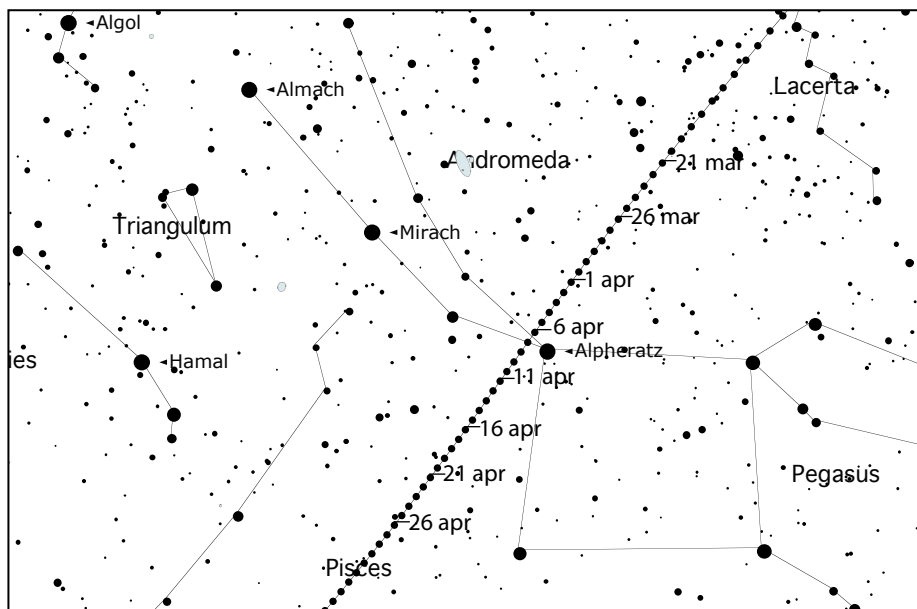

Stjärnträffar

• Onsdag 26 mars kl 19.30 Observationsutflykt.

Vi träffas på De Geergymnasiets skolgård, Norrköping, för gemensam bilfärd ut till vald observationsplats. *OBS! Inställes vid mulet väder!*

• Söndag 6 april kl 15.00

• Lördag 26 april kl 21.00

Observationsutflykt: obs-sorti!

Vi träffas på De Geergymnasiets skolgård, Norrköping, för gemensam bilfärd ut till vald observationsplats. *OBS! Inställes vid mulet väder!*

+ dessutom kan en eller flera extra observationsutflykter komma att utlysas under våren. Dessa meddelas via NAK:s interna mailinglista.

Stjärnan Alpheratz (α) i Andromeda kan vara till god hjälp när du söker efter Juels-Holvorcem (C/2002 Y1). Mellan den 1 och 12 april är kometen $5,0^\circ$ eller närmare från Alpheratz. På kartan har kometens position markerats för varje dag. (Starry Night Pro)

Under resten av mars och april rör

sig kometen genom Andromeda och Fiskarna. Till en början syns den hela tiden ovanför horisonten. Senare i april kan den bara ses på morgonhimlen (se upp- och nedgångstiderna nedan).