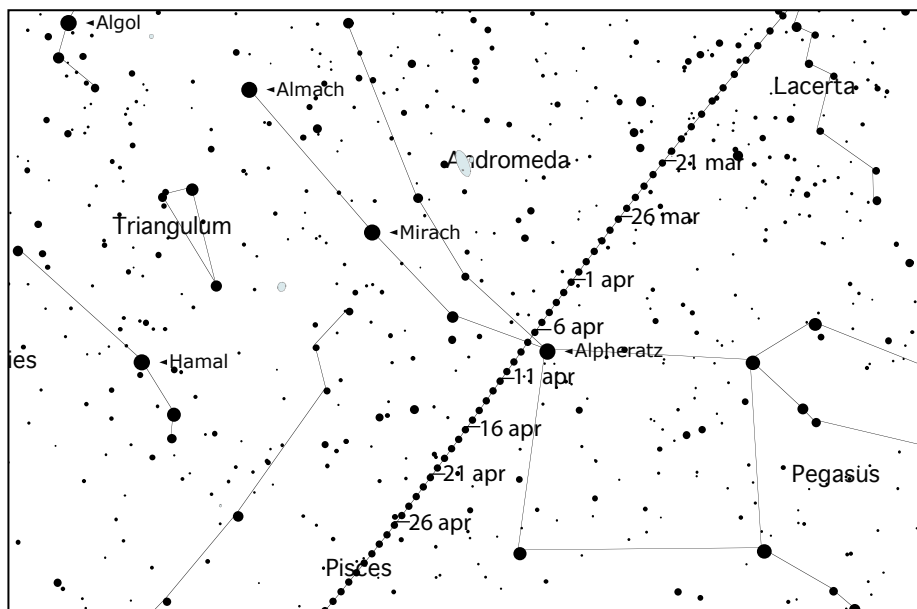

Stjärnträffar

• Onsdag 26 mars kl 19.30 Observationsutflykt.

Vi träffas på De Geergymnasiets skolgård, Norrköping, för gemensam bilfärd ut till vald observationsplats. *OBS! Inställes vid mulet väder!*

• Söndag 6 april kl 15.00

• Lördag 26 april kl 21.00

Observationsutflykt: obs-sorti!

Vi träffas på De Geergymnasiets skolgård, Norrköping, för gemensam bilfärd ut till vald observationsplats. *OBS! Inställes vid mulet väder!*

+ dessutom kan en eller flera extra observationsutflykter komma att utlysas under våren. Dessa meddelas via NAK:s interna mailinglista.

Stjärnan Alpheratz (α) i Andromeda kan vara till god hjälp när du söker efter Juels-Holvorcem (C/2002 Y1). Mellan den 1 och 12 april är kometen 5,0^o eller närmare från Alpheratz. På kartan har kometens position markerats för varje dag. (Starry Night Pro)

Under resten av mars och april rör

sig kometen genom Andromeda och Fiskarna. Till en början syns den hela tiden ovanför horisonten. Senare i april kan den bara ses på morgonhimlen (se upp- och nedgångstiderna nedan).