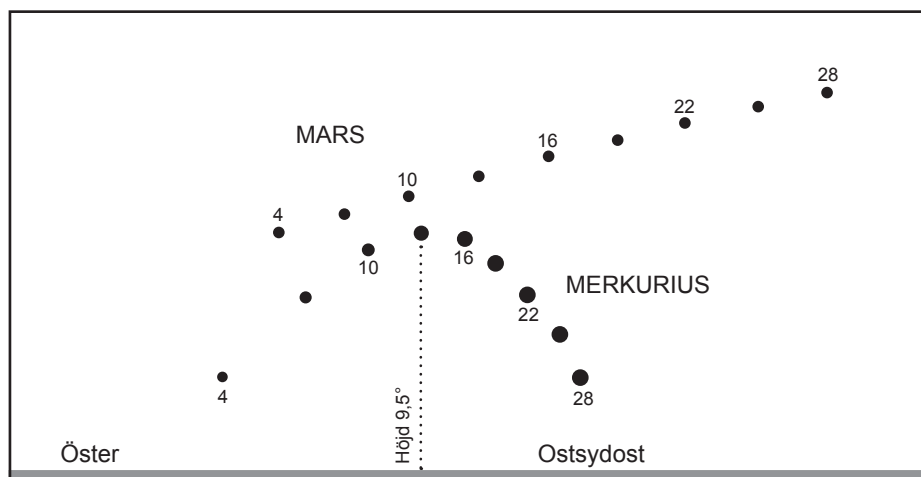

Mars och Merkurius kan ses nära varandra på morgonhimlen under oktober. Figuren ovan visar deras lägen vid den borgerliga gryningens början.

- 13 10 Merkurius st. elong. 18°V,
  mag -0,5, dia 7", dekl +1°.
- 13 07.33 ☉ Första kvarteret i Sgr,
  u 16.34, k 19.22, n 22.15.

- 14 01 M 33 kulminerar i söder.
- 14 15 Månen 5,4°S om Neptunus.
- 15 19.11 Algol-minimum.
- 16 01 Månen 5,1°S om Uranus.
- 18 21.05-22.19 Månen ockult. 30 Psc.
- 18 23.43-00.06 Månen ockult. 33 Psc.
- 20 02 Merkurius 0,8°S om γ Vir.
- 20 07 Månen fjärmast, 406360 km.
- 20 09 Neptunus stationär –
  rörelsen blir direkt.

- 21 – Orioniderna i maximum,
  20/tim, radiant 6h20m/+16°.
  Synliga 2/10-7/11. 66 km/s.

- 21 09.20 ☽ Fullmåne i Pisces,
  u 17.58, k 00.30, n 07.28.
- 22 – S Coronae Borealis i max.
- 23 – R Leonis Minoris i max.
- 23 23 Månen 6,0°S om Plejaderna.
- 24 22 Månen 4,9°N om Aldebaran.
- 25 – RT Cygni i maximum.
- 26 01 h och χ Persei kulm. i söder.
- 26 01 Mira kulminerar i söder.
- 26 01.20-02.29 Månen ockult. 121 Tau.
- 26 12 Månen 2,4°N om Saturnus.
- 27 03.00 Sommartiden slutar.
- 27 05.26 Algol-minimum.
- 27 08 Månen nordligast, +25°44'.
- 27 10 Merkurius 4,1°N om Spica.

- 28 10 Månen 3,8°S om Pollux.
- 29 – R Virginis i maximum.
- 29 06.28 ☾ Sista kvarteret i Cancer.
- 29 22 Månen 3,6°N om Jupiter,
  u 22.02, k 06.01, n 15.06.
- 30 – R Cancri i maximum.
- 30 – R Bootis i maximum.
- 30 02.15 Algol-minimum.
- 30 – Merkurius försvinner i gryn.
- 30 21 Månen 4,1°N om Regulus.
- 31 13 Solen i Libra (dekl -14°).
- 31 13 Venus i undre konjunktion,
  6°S om Solen.

SOLEN

	Upp- gång	Kulmination tid	Ned- gång höjd	Stj.- bild
Okt 1	06.59	12.45	28°	Vir
Okt 6	07.10	12.43	26°	Vir
Okt 11	07.22	12.42	24°	Vir
Okt 16	07.33	12.41	23°	Vir
Okt 21	07.45	12.40	21°	Vir
Okt 26	07.56	12.39	19°	Vir

GRYNING & SKYMNING

	Gryning			Skykning		
	Astr	Naut	Borg	Borg	Naut	Astr
Okt 1	4.44	5.33	6.19	19.09	19.56	20.44
Okt 6	4.56	5.44	6.30	18.55	19.41	20.29
Okt 11	5.08	5.55	6.41	18.41	19.27	20.14
Okt 16	5.20	6.06	6.52	18.28	19.14	20.00
Okt 21	5.31	6.17	7.04	18.15	19.01	19.47
Okt 26	5.42	6.28	7.15	18.03	18.49	19.35

MERKURIUS

	Upp- gång	Kulmination tid	Ned- gång höjd	Avst. fr. sol
Okt 1	06.25	12.16	30°	7°V
Okt 6	05.42	11.50	32°	14°V
Okt 11	05.26	11.39	33°	18°V
Okt 16	05.36	11.39	31°	18°V
Okt 21	06.01	11.46	28°	16°V
Okt 26	06.33	11.56	25°	12°V

VENUS

Okt 1	11.34	14.53	9°	18.12	37°Ö
Okt 6	11.26	14.38	9°	17.49	33°Ö
Okt 11	11.12	14.19	8°	17.26	29°Ö
Okt 16	10.48	13.57	8°	17.05	24°Ö
Okt 21	10.16	13.31	9°	16.46	18°Ö
Okt 26	09.35	13.02	10°	16.29	11°Ö

MARS

	Upp- gång	Kulmination tid	Ned- gång höjd	Stj.- bild
Okt 1	05.09	11.44	36°	Leo
Okt 11	05.09	11.28	34°	Vir
Okt 21	05.10	11.12	31°	Vir

JUPITER

Okt 1	01.06	09.15	49°	17.24	Cnc
Okt 11	00.36	08.42	49°	16.47	Cnc
Okt 21	00.06	08.08	48°	16.10	Cnc

SATURNUS

Okt 1	21.17	06.12	54°	15.03	Ori
Okt 11	20.38	05.33	54°	14.24	Ori
Okt 21	19.58	04.53	54°	13.44	Ori

URANUS

Okt 1	17.36	22.05	18°	02.39	Cap
Okt 11	16.56	21.25	18°	01.58	Cap
Okt 21	16.16	20.45	18°	01.18	Cap

NEPTUNUS

Okt 1	17.01	20.57	13°	00.56	Cap
Okt 11	16.22	20.17	13°	00.16	Cap
Okt 21	15.42	19.38	13°	23.33	Cap

PLUTO

Okt 1	12.41	17.15	18°	21.49	Oph
Okt 11	12.03	16.36	18°	21.10	Oph
Okt 21	11.25	15.58	18°	20.31	Oph