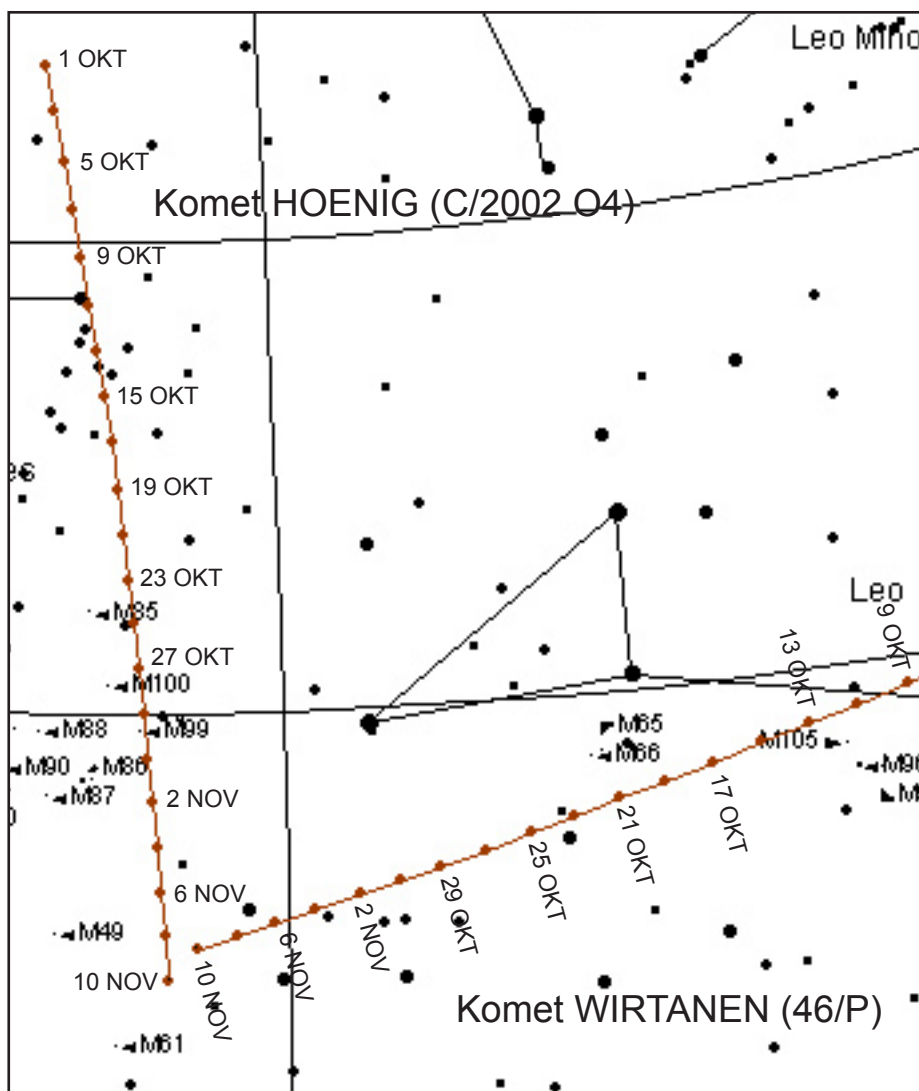

Stjärnträffar

• **Lördag 12 okt kl 18.00**

Vintergatan 2002 (inkl höstmöte).

Något senare än vanligt välkomnas alla NAK:are ut till Evalund för klubbens stora stjärnträff (vägbeskrivning kan erhållas från Sven Mårdh). Förutom att nästa års medlemsavgift ska bestämmas kommer också de resterande böckerna etc från skåpet på De Geer att utauktioneras. Dessutom finns klubbens båda teleskop att beskåda.

• **Lördag 9 nov kl 19.00**

• **Onsdag 11 dec kl 19.00**

Observationsutflykter.

Vi träffas på De Geerymnasiets skolgård för vidare transport med bil ut till vald observationsplats. OBS! Inställes vid mulet väder!

Styrelse: **ordförande:** Håkan Norén (tel 011-16 09 06), **kassör/redaktör** för AmatörAstronomen: Sven Mårdh (011-14 68 75), **ansvarig för hemsidan:** Olle Eriksson (0457-102 31), e-post: mail@olle-eriksson.com, **ledamöter:** Carl-Olof Larsson (0122-137 12) och Anders Wettergren (011-17 19 76).