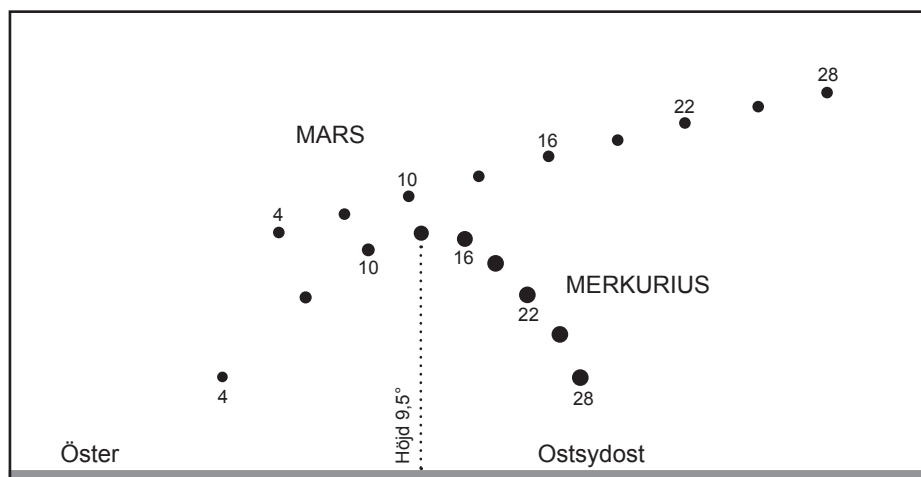

Mars och Merkurius kan ses nära varandra på morgonhimlen under oktober. Figuren ovan visar deras lägen vid den borgerliga gryningens början.

- 13 10 Merkurius st. elong. 18°V,
  mag -0,5, dia 7", dekl +1°.
- 13 07.33 ☉ Första kvarteret i Sgr,
  u 16.34, k 19.22, n 22.15.

1. ---
2. 14 01 M 33 kulminerar i söder.
   - 14 15 Månen 5,4°S om Neptunus.
   - 15 19.11 Algol-minimum.
   - 16 01 Månen 5,1°S om Uranus.
   - 18 21.05-22.19 Månen ockult. 30 Psc.
   - 18 23.43-00.06 Månen ockult. 33 Psc.
   - 20 02 Merkurius 0,8°S om γ Vir.
   - 20 07 Månen fjärmast, 406360 km.
   - 20 09 Neptunus stationär –
     rörelsen blir direkt.

1. ---
2. 21 – Orioniderna i maximum,
     20/tim, radiant 6h20m/+16°.
     Synliga 2/10-7/11. 66 km/s.
   - 21 09.20 ☽ Fullmåne i Pisces,
     u 17.58, k 00.30, n 07.28.
   - 22 – S Coronae Borealis i max.
   - 23 – R Leonis Minoris i max.
   - 23 23 Månen 6,0°S om Plejaderna.
   - 24 22 Månen 4,9°N om Aldebaran.
   - 25 – RT Cygni i maximum.
   - 26 01 h och χ Persei kulm. i söder.
   - 26 01 Mira kulminerar i söder.
   - 26 01.20-02.29 Månen ockult. 121 Tau.
   - 26 12 Månen 2,4°N om Saturnus.
   - 27 03.00 Sommartiden slutar.
   - 27 05.26 Algol-minimum.
   - 27 08 Månen nordligast, +25°44'.
   - 27 10 Merkurius 4,1°N om Spica.

1. ---
2. 28 10 Månen 3,8°S om Pollux.
   - 29 – R Virginis i maximum.
   - 29 06.28 ☉ Sista kvarteret i Cancer.
   - 29 22 Månen 3,6°N om Jupiter,
     u 22.02, k 06.01, n 15.06.
   - 30 – R Cancri i maximum.
   - 30 – R Bootis i maximum.
   - 30 02.15 Algol-minimum.
   - 30 – Merkurius försvinner i gryn.
   - 30 21 Månen 4,1°N om Regulus.
   - 31 13 Solen i Libra (dekl -14°).
   - 31 13 Venus i undre konjunktion,
     6°S om Solen.

SOLEN

	Upp- gång	Kulmination tid	Ned- gång höjd	Stj.- bild
Okt 1	06.59	12.45	28°	Vir
Okt 6	07.10	12.43	26°	Vir
Okt 11	07.22	12.42	24°	Vir
Okt 16	07.33	12.41	23°	Vir
Okt 21	07.45	12.40	21°	Vir
Okt 26	07.56	12.39	19°	Vir

GRYNING & SKYMNING

	Gryning			Skykning		
	Astr	Naut	Borg	Borg	Naut	Astr
Okt 1	4.44	5.33	6.19	19.09	19.56	20.44
Okt 6	4.56	5.44	6.30	18.55	19.41	20.29
Okt 11	5.08	5.55	6.41	18.41	19.27	20.14
Okt 16	5.20	6.06	6.52	18.28	19.14	20.00
Okt 21	5.31	6.17	7.04	18.15	19.01	19.47
Okt 26	5.42	6.28	7.15	18.03	18.49	19.35

MERKURIUS

	Upp- gång	Kulmination tid	Ned- gång höjd	Avst. fr. sol
Okt 1	06.25	12.16	30°	7°V
Okt 6	05.42	11.50	32°	14°V
Okt 11	05.26	11.39	33°	18°V
Okt 16	05.36	11.39	31°	18°V
Okt 21	06.01	11.46	28°	16°V
Okt 26	06.33	11.56	25°	12°V

VENUS

Okt 1	11.34	14.53	9°	18.12	37°Ö
Okt 6	11.26	14.38	9°	17.49	33°Ö
Okt 11	11.12	14.19	8°	17.26	29°Ö
Okt 16	10.48	13.57	8°	17.05	24°Ö
Okt 21	10.16	13.31	9°	16.46	18°Ö
Okt 26	09.35	13.02	10°	16.29	11°Ö

MARS

	Upp- gång	Kulmination tid	Ned- gång höjd	Stj.- bild
Okt 1	05.09	11.44	36°	Leo
Okt 11	05.09	11.28	34°	Vir
Okt 21	05.10	11.12	31°	Vir

JUPITER

Okt 1	01.06	09.15	49°	17.24	Cnc
Okt 11	00.36	08.42	49°	16.47	Cnc
Okt 21	00.06	08.08	48°	16.10	Cnc

SATURNUS

Okt 1	21.17	06.12	54°	15.03	Ori
Okt 11	20.38	05.33	54°	14.24	Ori
Okt 21	19.58	04.53	54°	13.44	Ori

URANUS

Okt 1	17.36	22.05	18°	02.39	Cap
Okt 11	16.56	21.25	18°	01.58	Cap
Okt 21	16.16	20.45	18°	01.18	Cap

NEPTUNUS

Okt 1	17.01	20.57	13°	00.56	Cap
Okt 11	16.22	20.17	13°	00.16	Cap
Okt 21	15.42	19.38	13°	23.33	Cap

PLUTO

Okt 1	12.41	17.15	18°	21.49	Oph
Okt 11	12.03	16.36	18°	21.10	Oph
Okt 21	11.25	15.58	18°	20.31	Oph