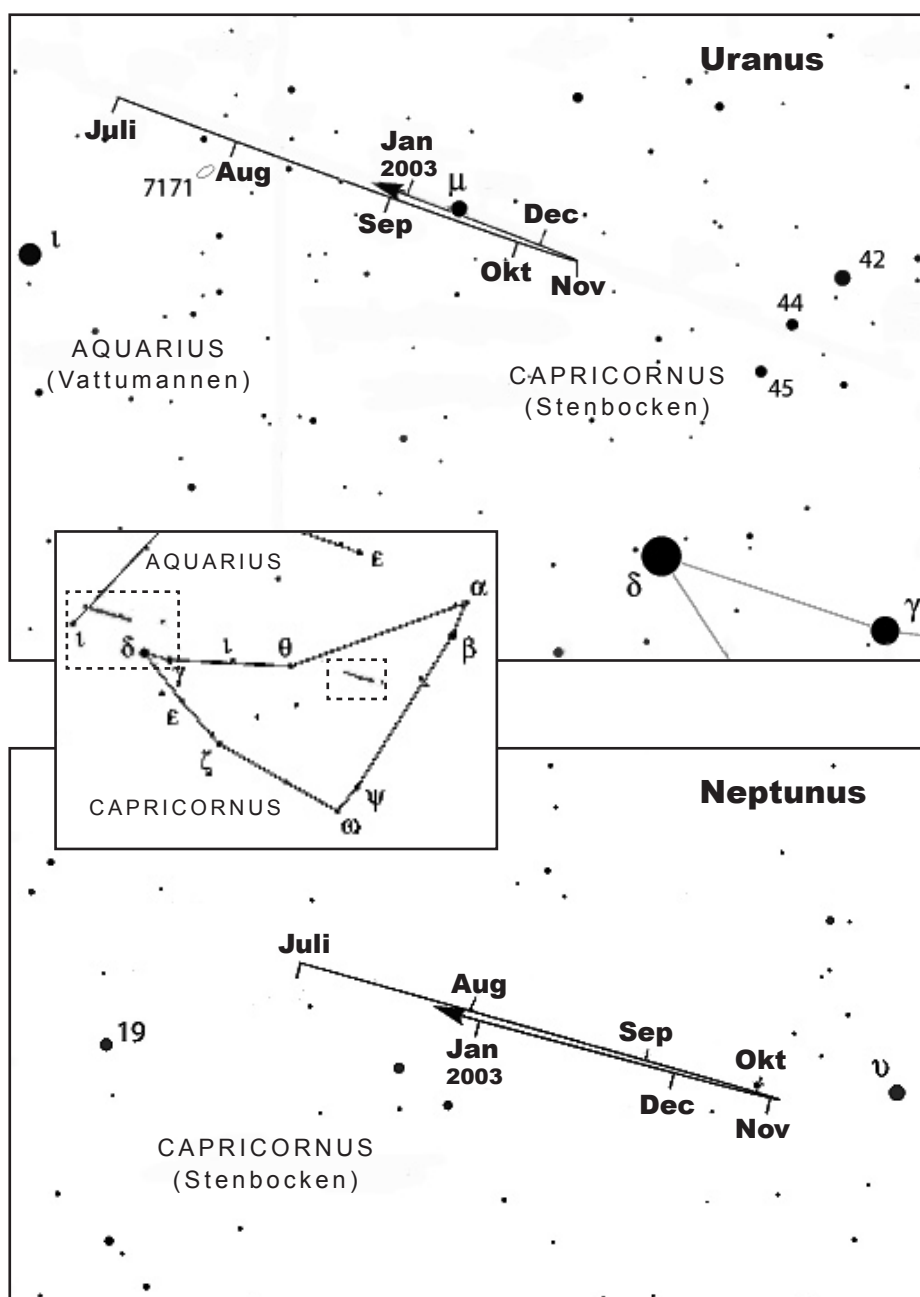

Bra att ha med sig:

Liggunderlag, sovsäck eller liknande. Alternativt solstol eller solsäng.

Varm dryck och varma kläder (det KAN bli kyligt och framförallt fuktigt även under sommarnätter).

Myggmedel (amatörastronomer är mycket aptitliga för blodsugande småvarelser).

Ett gott humör och en utvilad kropp (den som somnar straffas med att springa Evalundsvägen fram och tillbaka).

OBS! Inställes vid mulet väder.

- **Fredag 7 sept/Lördag 8 sept**
  Träff under stjärnorna.

Mariestads Astronomiska Klubbs årliga stjärnträff är också en tradition. I skrivande stund saknar NAK dock en "officiell förare" (Håkan är upptagen på annat håll) så den gemensamma färden uteblir med största sannolikhet.

Detta hindrar naturligtvis inte möjligheten för var och en att ta sig till Mariestad (sällskap kan sökas till exempel via NAK:s interna mailinglista på Internet).

Deltagandet kostar 100 kr som antingen sätts in på Mariestadsklubbens potsgiro 437 85 46-8 senast 30 aug eller betalas direkt på plats.

Årets huvudföredrag är "Det nya svenska solteleskopet på La Palma" och hålls av Dan Kiselman.

Mer information kan erhållas från MAK:s Rune Fogelquist, Borgmästaregatan 7, 542 33 Mariestad, tel 0501-181 67.