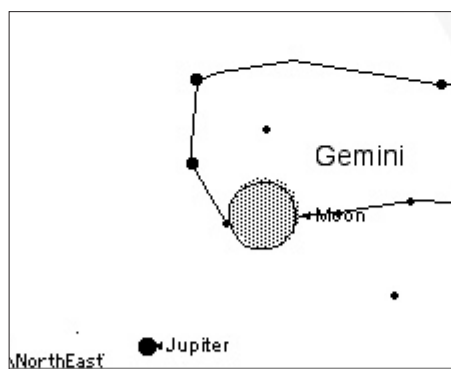

Månen, Jupiter och Tvillingarna med Castor och Pollux i nordost 7 aug kl 03.45.

- 7 07 Månen 4,3°S om Pollux.
- 7 20 Månen 2,3°N om Jupiter.
- 7 23.45 Algol-minimum.
- 8 – N δ Aquariderna i maximum, 4/tim, radiant 22h20m/-5°. Synliga 15/7–25/8. 42 km/s.
- 8 21.15 ☾ Nymåne i Cancer, u 03.34, k 12.47, n 21.33.
- 10 03 Månen 3,5°N om Merkur.

1. 10 07 Uranus i Capricornus.
   - 10 10 Mars i Leo.
   - 11 00 Solen i Leo.
   - 11 01 Månen närmast, 362927 km.
   - 11 01 Mars i konjunktion m. Solen.
2. ---
3. 12 01 Månen 5,1°N om Venus.
   - 12 13 Pallas i opposition i Del, mag +9,4, dekl +13°.