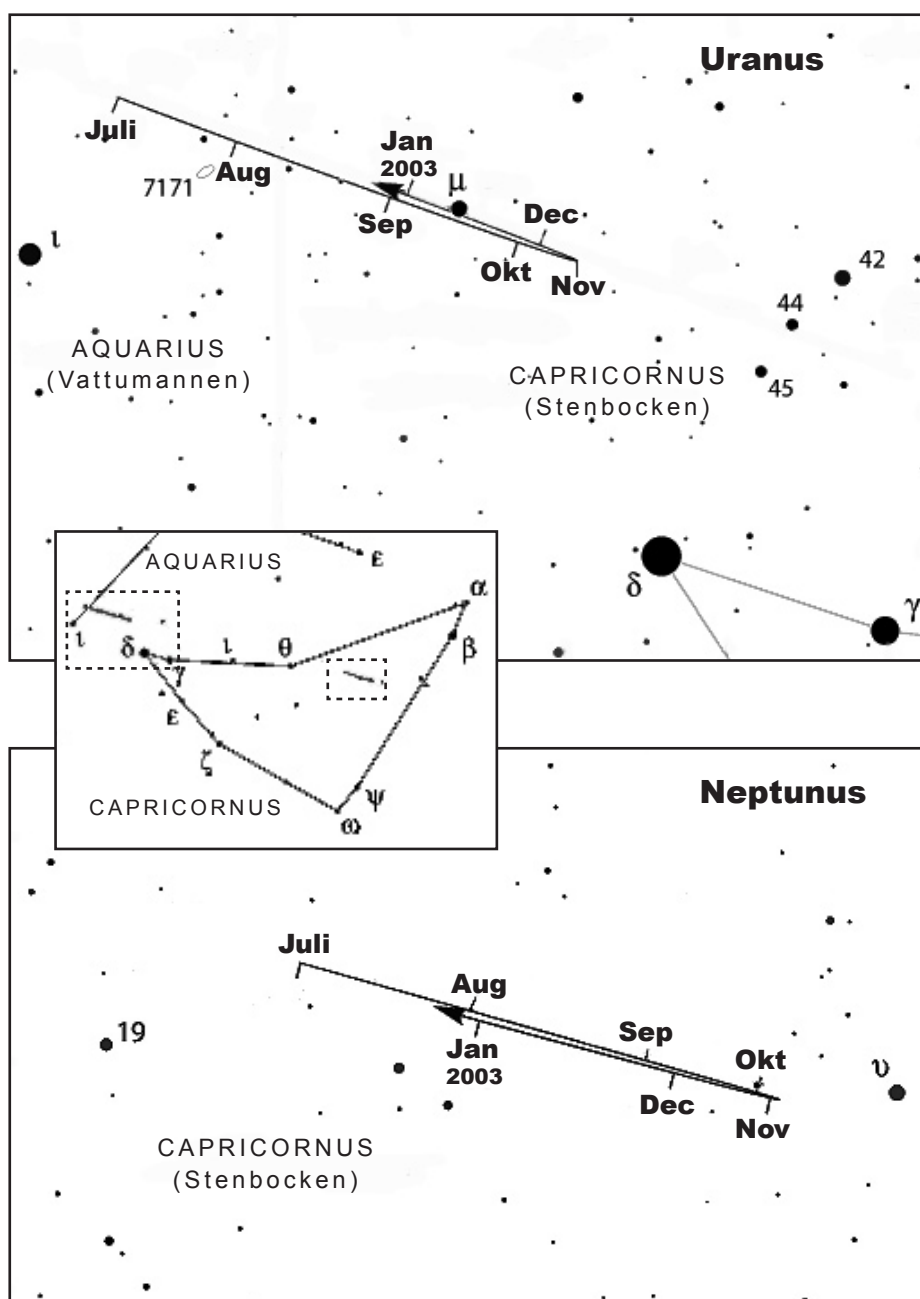

Bra att ha med sig:

Liggunderlag, sovsäck eller liknande. Alternativt solstol eller solsäng.

Varm dryck och varma kläder (det KAN bli kyligt och framförallt fuktigt även under sommarnätter).

Myggmedel (amatörastronomer är mycket aptitliga för blodsugande småvarelser).

Ett gott humör och en utvilad kropp (den som somnar straffas med att springa Evalundsvägen fram och tillbaka).

OBS! Inställes vid mulet väder.

- **Fredag 7 sept/Lördag 8 sept**
  Träff under stjärnorna.

Mariestads Astronomiska Klubbs årliga stjärnträff är också en tradition. I skrivande stund saknar NAK dock en "officiell förare" (Håkan är upptagen på annat håll) så den gemensamma färden uteblir med största sannolikhet.

Detta hindrar naturligtvis inte möjligheten för var och en att ta sig till Mariestad (sällskap kan sökas till exempel via NAK:s interna mailinglista på Internet).

Deltagandet kostar 100 kr som antingen sätts in på Mariestadsklubbens potsgiro 437 85 46-8 senast 30 aug eller betalas direkt på plats.

Årets huvudföredrag är "Det nya svenska solteleskopet på La Palma" och hålls av Dan Kiselman.

Mer information kan erhållas från MAK:s Rune Fogelquist, Borgmästaregatan 7, 542 33 Mariestad, tel 0501-181 67.